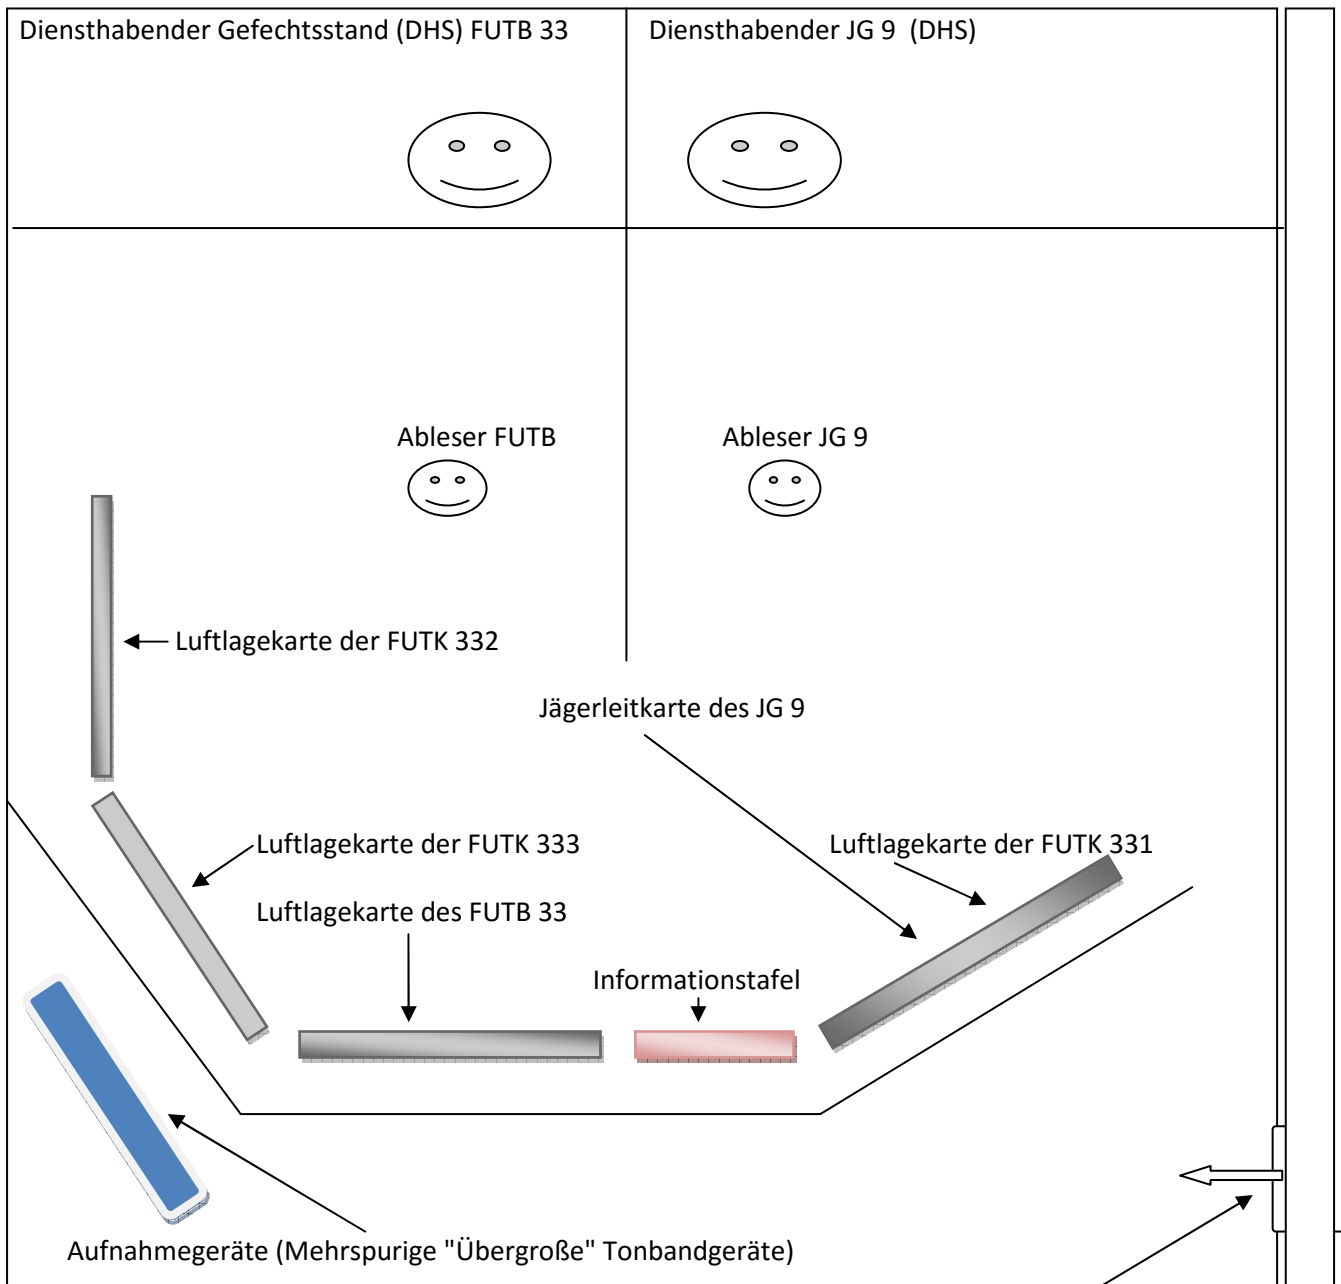

Gefechtsstand des FUTB 33 (Während meiner Dienstzeit 07/1972-30.10.1973)

FUTK 331 = Standort Pudagla

Soldateneingang

FUTK 332 = Standort Saal

FUTK 333 = Standort Putgarten